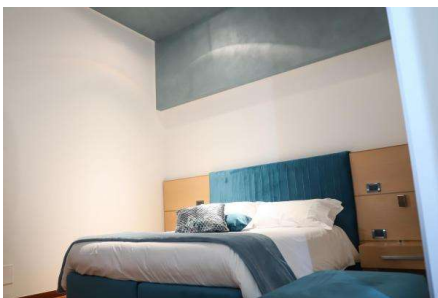

La nostra struttura è situata ai piedi della Cattedrale di Trani, a due passi dal Palazzo di Giustizia, il Castello Svevo e il porto turistico.

Abbiamo a disposizione 10 camere in totale: 5 camere classiche (di cui 1 con bagno adibito per disabili), 2 camere deluxe e 3 junior suite.

Tutte le camere sono confortevoli, dotate di Tv, connessione internet wi-fi, cassaforte, asciugacapelli, bagno con doccia o vasca, servizio sveglia e aria condizionata.

Disponiamo, inoltre di un servizio transfer su prenotazione

Tariffe Hotel

Periodo aprile/ottobre:

- camera classic dus €108 (anziché 120€)
- camera classic matrimoniale €117 (anziché 130€)
- camera deluxe €135 (anziché 150€)
- camera junior suite €150 (anziché 175€)
- camera tripla €165 (anziché 180€)
- camera quadrupla €195 (anziché 220€)

Periodo novembre/marzo:

- camera classic dus €90 (anziché 120€)
- camera classic matrimoniale €100 (anziché 130€)

camera deluxe €120 (anziché 150€)
camera junior suite €140 (anziché 175€)
camera tripla €155 (anziché 180€)
camera quadrupla €170 (anziché 220€)