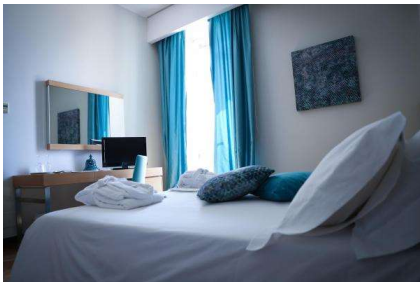

Camera Deluxe